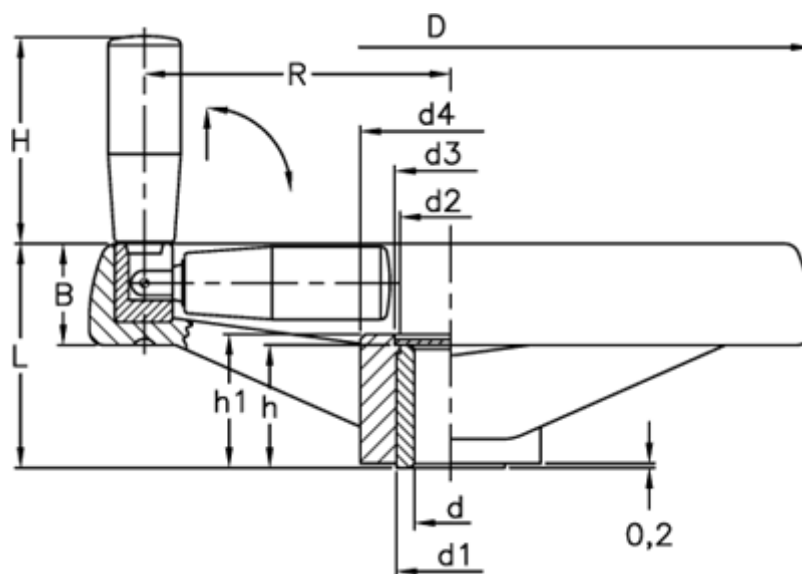

Varenummer: 2301078732R  
 Beskrivelse: E+G Håndhjul  
 VRTP.160+IR-A16

## Mål

B	= 25	H	= 65
C (N*m)	= 185	h	= 27
D	= 160	h1	= 29
d1	= 26	L	= 51
d2	= 24	L (J)	= 15
d3	= 25	R	= 65
d4	= 40		
d H7	= 16		